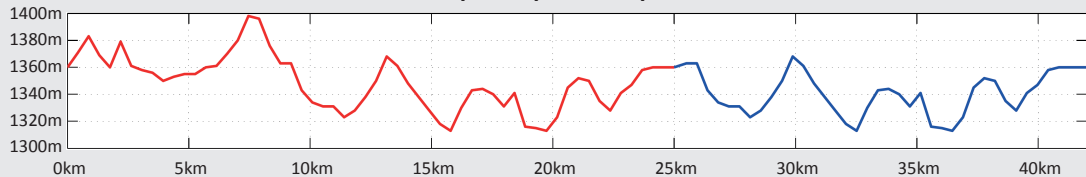

# Strecke - Percorso

## Streckenprofil- profilo di percorso

25km

42km