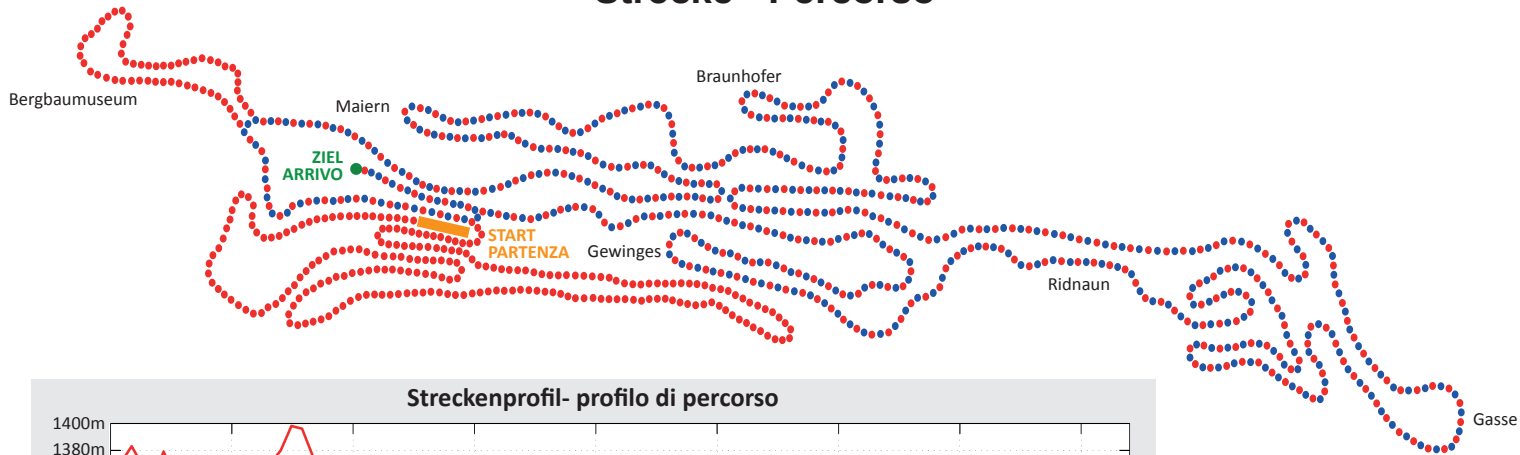

# Strecke - Percorso

## Streckenprofil- profilo di percorso

25km

42km